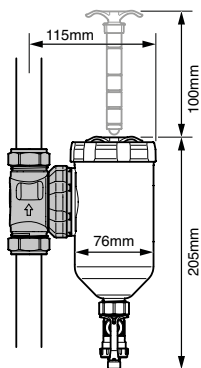

### Vortex500

22mm  
28mm

1"  
3/4"

1"  
3/4"