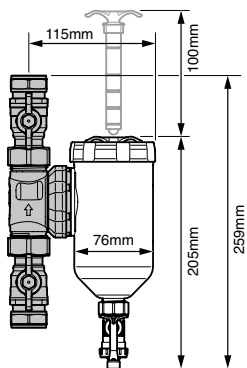

### Vortex500

22mm  
28mm

1"  
3/4"

1"  
3/4"