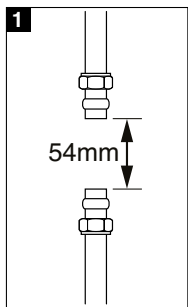

### Vortex500

22mm  
28mm

1"  
3/4"

1"  
3/4"