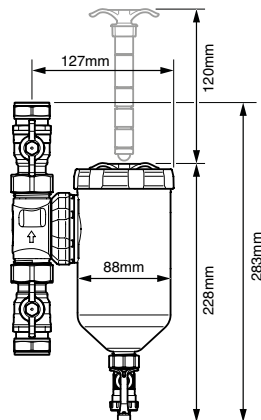

### Vortex500

22mm  
28mm

1"  
3/4"

1"  
3/4"