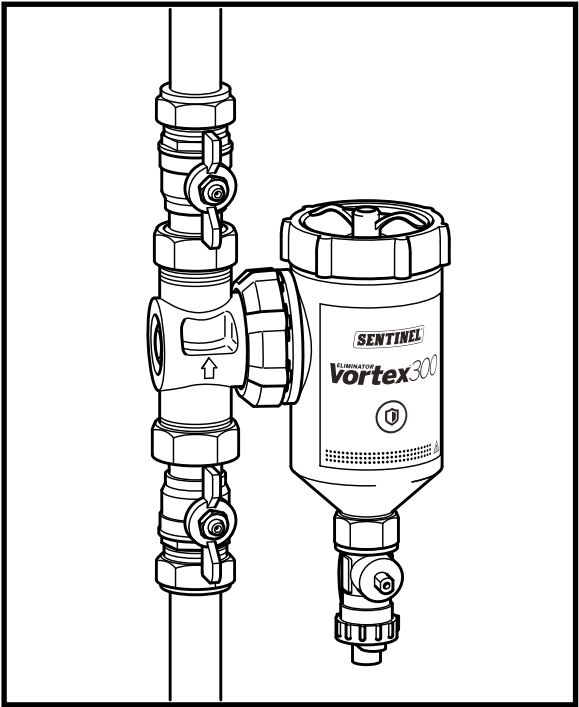

SENTINEL®

Vortex300
Vortex500