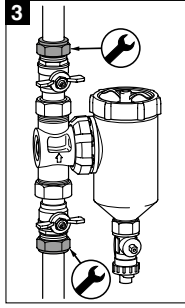

### Vortex500

22mm  
28mm

1"  
3/4"

1"  
3/4"