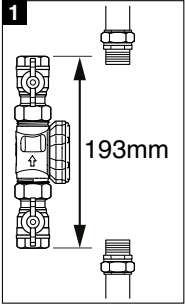

### Vortex500

22mm  
28mm

1"  
3/4"

1"  
3/4"