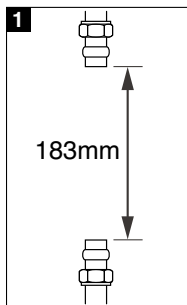

### Vortex500

22mm  
28mm

1"  
3/4"

1"  
3/4"