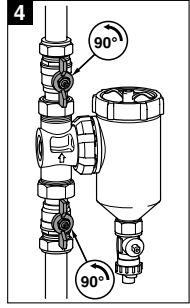

### Vortex500

22mm  
28mm

1"  
3/4"

1"  
3/4"